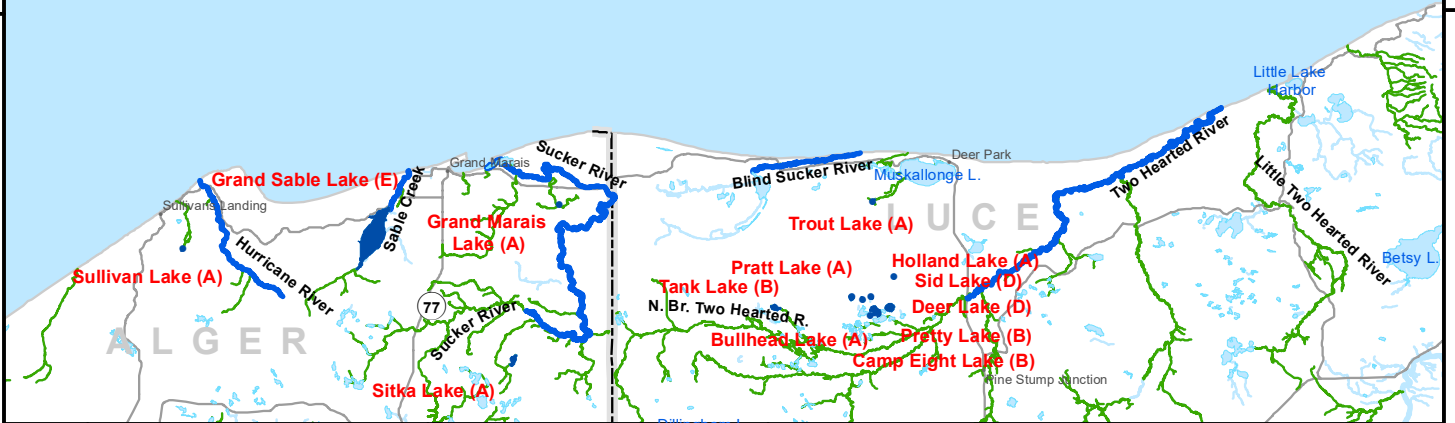

86°15'0"W

86°0'0"W

85°45'0"W

85°30'0"W

85°15'0"W

47°30'0"N

47°30'0"N

47°15'0"N

47°15'0"N

47°0'0"N

47°0'0"N

46°45'0"N

46°45'0"N

Lake Superior

See Page 23

See Page 25

86°15'0"W

86°0'0"W

85°45'0"W

85°30'0"W