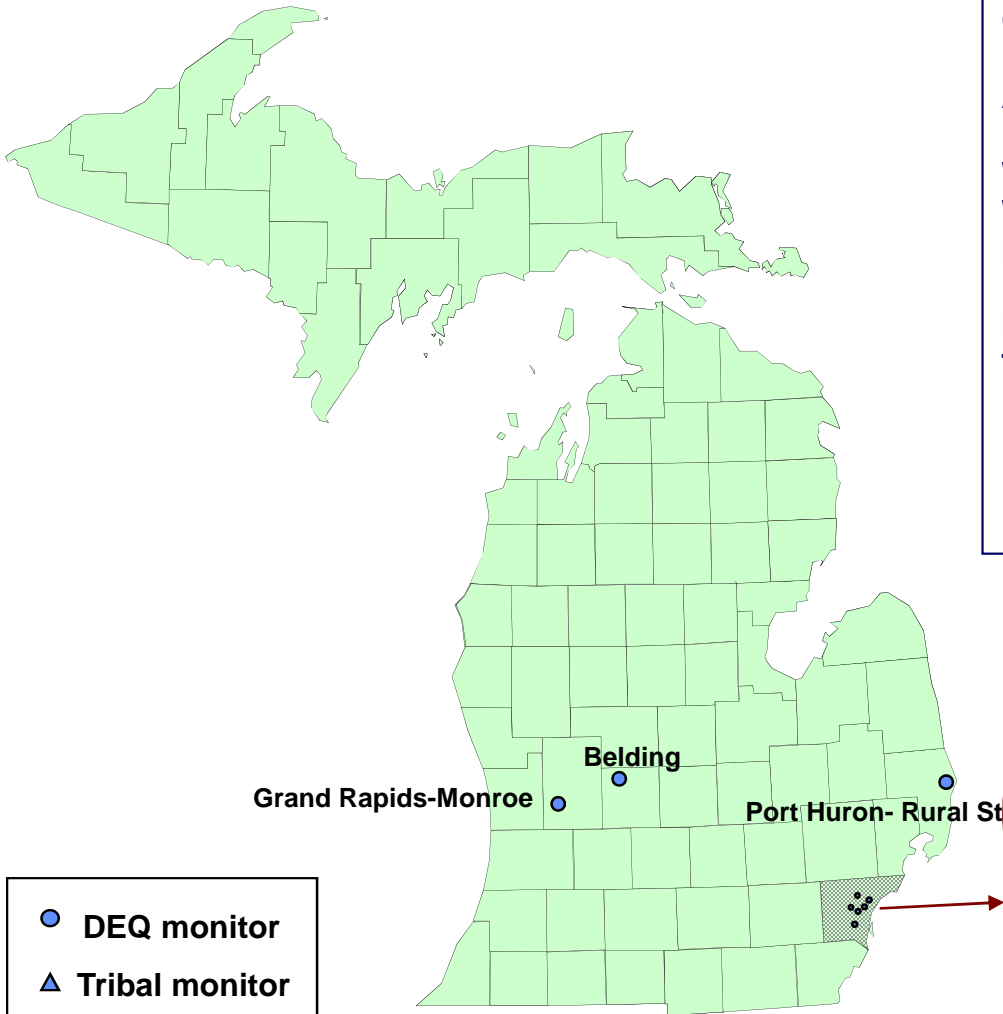

# Metals Monitors

● DEQ monitor  
▲ Tribal monitor

### Parameters Monitored

**Belding:** Pb, Mn, As, Cd, Ni  
**Grand Rapids:** Pb, Mn, As, Cd, Ni  
**Port Huron-Rural St:** Pb, Mn, As, Cd, Ni  
**Allen Park:** Pb, Mn\*, As, Cd, Ni  
**River Rouge:** Pb, Mn, As, Cd, Ni  
**W. Fort St.:** Pb, Mn\*, As, Cd, Ni  
**W. Jefferson:** Pb, Mn, As, Cd, Ni  
**NMH 48217:** Pb, Mn, As, Cd, Ni  
**DP4th Precinct:** Pb, Mn, As, Cd, Ni  
**Military Park:** Pb, Mn, As, Cd, Ni  
**Trinity:** Pb, Mn, As, Cd, Ni  
**Dearborn:** Full suite including Pb, Mn\*, As, Cd, Ni for PM<sub>2.5</sub>, PM<sub>10</sub>, & TSP.